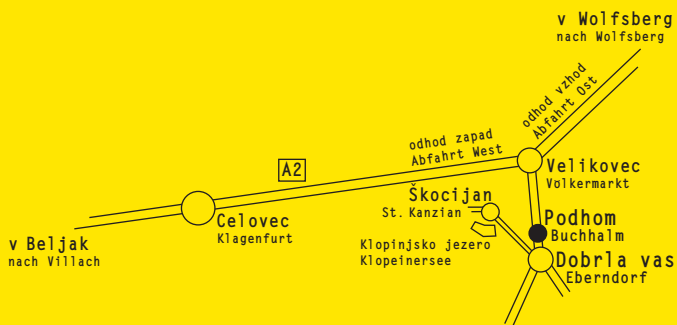

Počitniška regija Južna Koroška-Klopinsko jezero **KÄRNTEN**

TOPTeam WERBEAGENTUR

1.200 m užitka na sankah