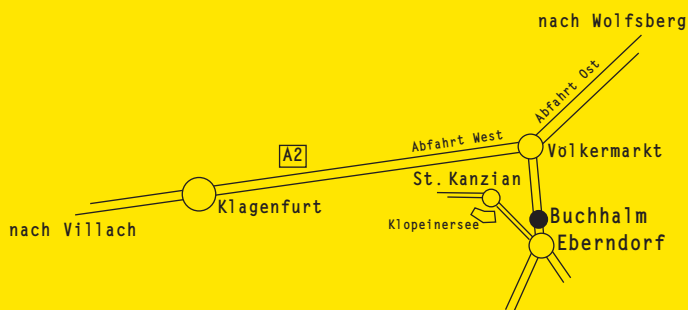

Ferienregion Südkärnten-Klopeinersee **KÄRNTEN**

1.200 m Rodelspaß pur

Sommerrodelbahn Eberndorf

TOPTeam WERBEAGENTUR

Besuchen Sie auch unsere Partnerbetriebe.
Gegen Vorlage dieses Prospektes erhalten Sie
ermäßigte Preise.

(Die Stimmung steigt.)

Sommerrodelbahn Eberndorf, Buchhalm 71, 9141 Eberndorf
Inhaber: Mag. Wolfgang Löscher
Obere Fellacher Str. 6, 9500 Villach
Verwaltung Villach: Tel.: +43/(0)4242/57047-0,
Fax: +43/(0)4242/57047-20
E-mail: office@sommerrodelbahn-eberndorf.at

Änderungen vorbehalten!

Info-Telefon+Fax
04236/2736

www.sommerrodelbahn-eberndorf.at

Sommerrodelbahn Eberndorf

Geöffnet von Mitte Mai bis Anfang September
bei trockener Bahn

Ab Mitte Mai: täglich von 10-17 Uhr

Juni: täglich von 10-18 Uhr

Juli und August: täglich von 10-19 Uhr

Bis Anfang September: täglich von 10-17 Uhr

Für größere Gruppen auf Wunsch
geänderte Öffnungszeiten möglich!

Preise Sommer

Einzelfahrt	Erwachsene	€ 6,00
Einzelfahrt	Kinder*	€ 4,50
6-Fahrten Abo	Erwachsene	€ 28,00
6-Fahrten Abo	Kinder*	€ 21,00